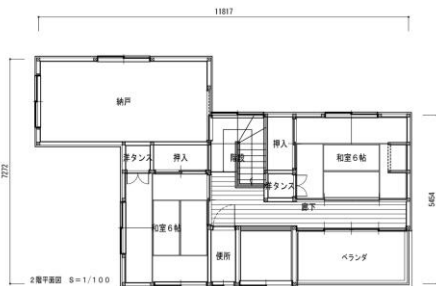

御成町 中古住宅

価格 450万円

物件概要

- ・価格: 450万円
- ・所在: 酒田市御成町3-11
- ・学区: 琢成小学校、第1中学校
- ・構造: 木造瓦葺2階建
- ・種類: 居宅 ・交通: 酒田駅より0.5km
- ・築年: 昭和56年10月新築
- ・建物面積: 203.96㎡ (61.71坪)
- ・土地: 531.10㎡ (160.69坪)
借地 月々 15,710円支払
- ・取引形態: 売主
- ・固定資産税: 年間約6万円

2階平面図

1階平面図

長年の伝統工法の実績を持つ地場工務店

宮海 高橋建築

酒田市宮海字村東14-2 TEL0234(34)2015
高橋建築株式会社

お問い合わせは 酒田0234
34-2015

建設業山形県知事許可(般-7)第700603号
宅地建物取引業山形県知事(6)第1686号
2級建築士事務所登録山形(2507)第3373号
(社)山形県宅地建物取引業協会会員

HPへ