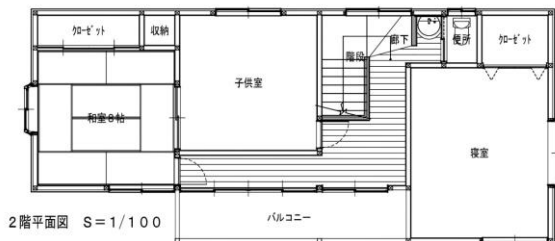

ゆたか町1丁目 中古住宅

価格 1474万円

物件概要

- ・価格:1474万円
- ・所在:酒田市ゆたか町1丁目10-16
- ・学区:泉小学校、第1中学校
- ・構造:木造瓦葺2階建
- ・間取り:6LDK
- ・種類:居宅
- ・築年:平成11年2月1日新築
- ・建物面積:180.12㎡(54.50坪)
- ・土地面積:283.72㎡(85.84坪)
- ・用途地域:第2種低層住居専用地域
- ・建ぺい率・容積率:60%・100%
- ・地目:宅地 ・引き渡し:即時
- ・接道:東6m
- ・交通:酒田駅より1.5km
- ・取引形態:仲介