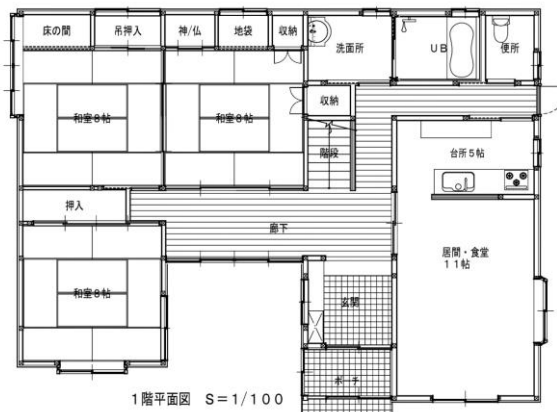

ゆたか町1丁目 中古住宅

価格 1474万円

物件概要

- ・価格:1474万円
- ・所在:酒田市ゆたか町1丁目10-16
- ・学区:泉小学校、第1中学校
- ・構造:木造瓦葺2階建
- ・間取り:6LDK
- ・種類:居宅
- ・築年:平成11年2月1日新築
- ・建物面積:180.12㎡(54.50坪)
- ・土地面積:283.72㎡(85.84坪)
- ・用途地域:第2種低層住居専用地域
- ・建ぺい率・容積率:60%・100%
- ・地目:宅地 ・引き渡し:即時
- ・接道:東6m
- ・交通:酒田駅より1.5km
- ・取引形態:仲介