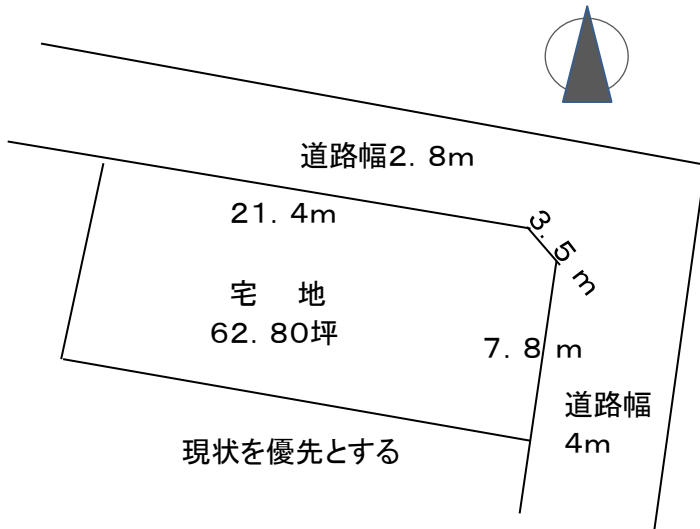

栄町地内 売 土 地

価格 376万円

(坪単価:6万円)

北東の角地！

物件概要

- ・価格:376万円
- ・坪単価:60,000円
- ・地積:207.57㎡(62.80坪)
- ・所在:酒田市栄町6番地内
- ・地目:宅地
- ・用途地域:第1種住居専用地域
- ・建ぺい・容積率:60%・200%
- ・学区:琢成小学校、第1中学校
- ・交通:酒田駅より1km
- ・取引形態:売主(仲介手数料無)
- ・建築条件無
- ・上下水道有り
- ・準防火地域、北道路セットバック有