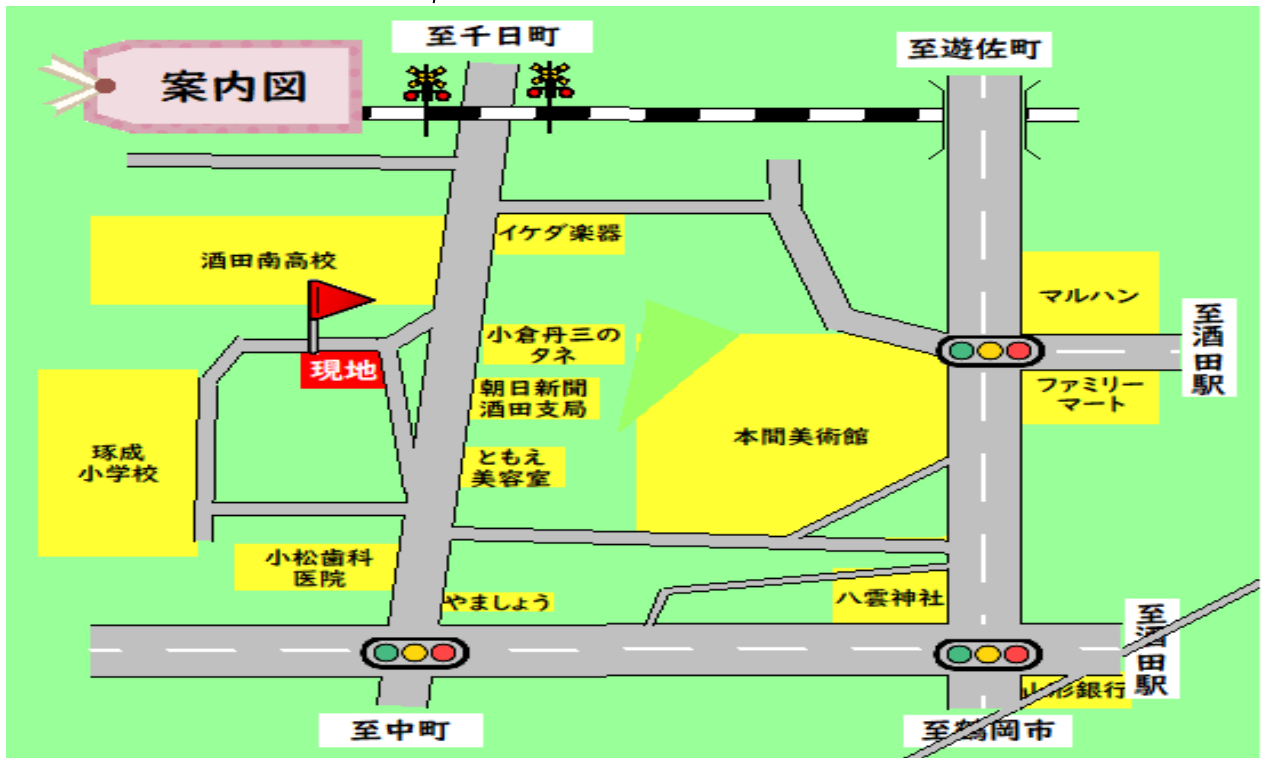

栄町地内 売 土 地

価格 500万円

(坪単価:3.5万円)

北東の角地！

高台の見晴の良い物件！

物件概要

- ・価格:500万円
- ・坪単価:35,000円
- ・地積:472.01㎡(142.81坪)
- ・所在:酒田市栄町6番地内
- ・地目:宅地
- ・用途地域:第1種住居専用地域
- ・建ぺい・容積率:60%・200%
- ・学区:琢成小学校、第1中学校
- ・交通:酒田駅より1km
- ・取引形態:売主(仲介手数料無)
- ・建築条件無
- ・上下水道有り
- ・準防火地域、北道路セットバック有
- ・売主負担にて解体更地を行う