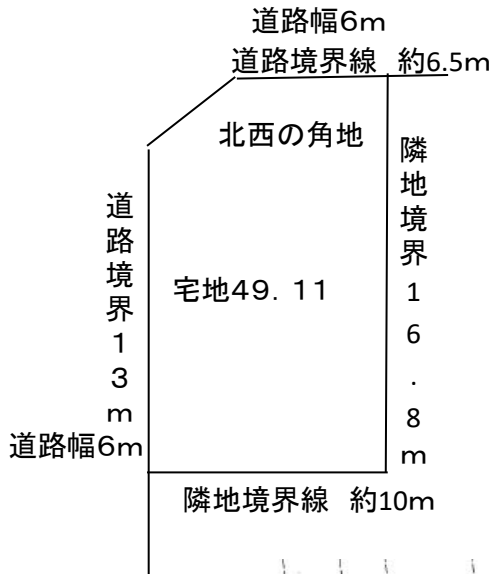

# 上安町2丁目地内 売土地

価格 590万円  
(12万円/坪)  
49.11坪

## ● 物件概要

- ・価格:590万円(坪:120,000円)
- ・所在:酒田市上安町2丁目18-8
- ・地目:宅地
- ・地積:162.31<sup>m</sup>2(49.11坪)
- ・用途地域:第1種中高層住居専用地域
- ・建ぺい・容積率:60%・200%
- ・接道道路:北6m、西6m
- ・学区:富士見小学校、第6中学校
- ・交通:上安町3丁目バス停徒歩1分
- ・取引形態:仲介
- ・解体更地にてお渡し致します